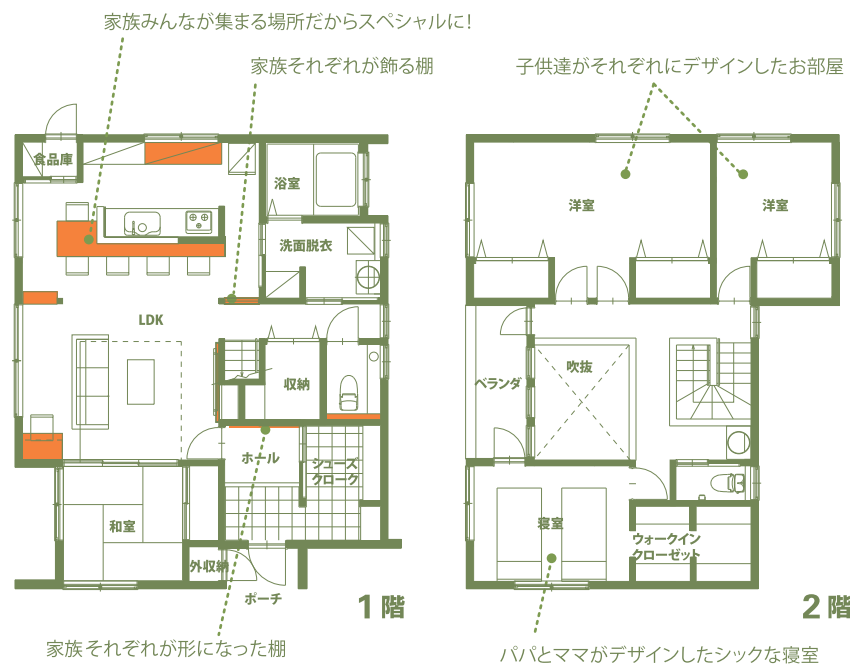

# 完成見学会 4/21(土)22(日)

会場ではリフォームに関する相談も承ります

10:00-17:00

「家族による家族のための家族でデザインした家。」は、温かった。

デザイン住宅デジモ?が、お客さまの厚意により2日間限りの見学会を開催します。住まいづくりのヒントが満載です。お見のがしなく!

の部分は、ここでしか見れないデジモお得意の造作家具です。アイデアいっぱい見所満載です。

### 仙台市青葉区Y様邸

- ・1F床面積 75.35㎡(22.75坪)
- ・2F床面積 59.20㎡(17.87坪)
- ・延床面積 134.55㎡(40.62坪)
- ・施工面積 150.70㎡(45.50坪)

MAP  
 愛子駅  
 457  
 愛子バイパス 48  
 至仙台宮城  
 132  
 月山池  
 仙台市天文台  
 ヒルサイドショップ&アウトレット  
 蛇台番山  
 西風番山  
 見学会場  
 仙台市青葉区錦ヶ丘6丁目28