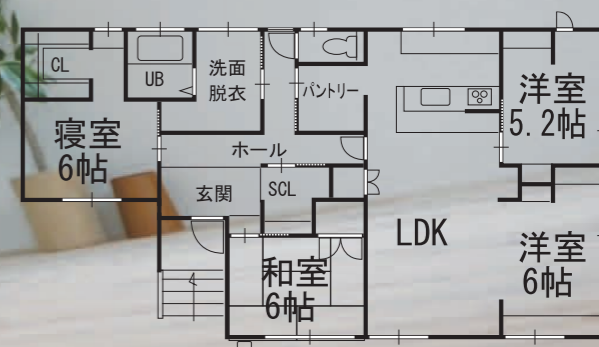

らく
楽で楽しい♪
あったかい!
笑顔溢れる、

いと
愛

ひらや

愛しき平屋 完成見学会!!

2/21(土) 22(日)

OPEN 10:00 ▶ CLOSE 17:00

新潟市秋葉区大鹿

■ 建築面積 / 109.30㎡ (33.00坪) 1F床面積 / 107.65㎡ (32.50坪)
延床面積 / 107.65㎡ (32.50坪)