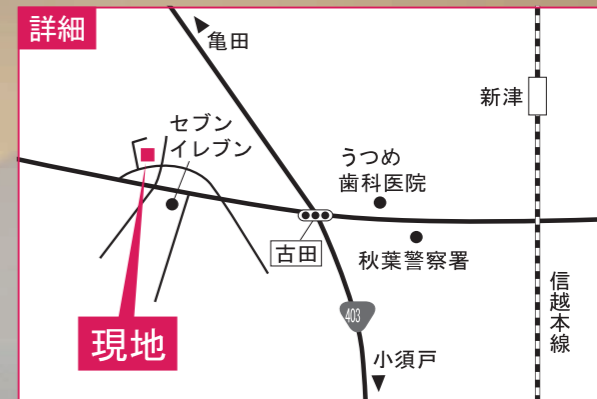

らく
楽で楽しい♪
あったかい!
笑顔溢れる、

いと
愛

ひらや

愛しき平屋 完成見学会!!

2/21(土) 22(日)

OPEN 10:00 ▶ CLOSE 17:00

新潟市秋葉区大鹿

■ 建築面積 / 109.30㎡ (33.00坪) 1F床面積 / 107.65㎡ (32.50坪)
延床面積 / 107.65㎡ (32.50坪)