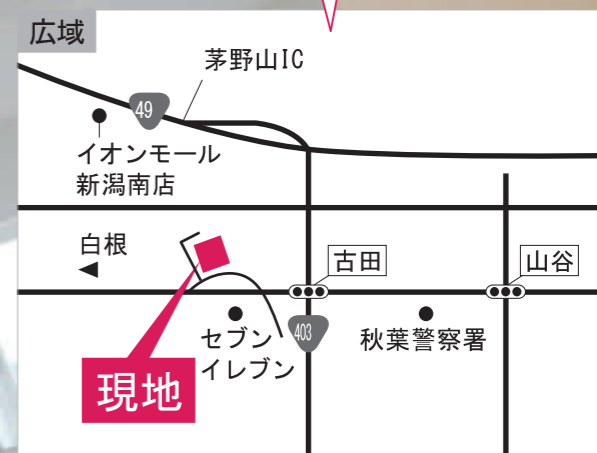

らく
楽で楽しい♪
あったかい!
笑顔溢れる、

いと
愛

ひらや

愛しき平屋 完成見学会!!

2/21(土) 22(日)

OPEN 10:00 ▶ CLOSE 17:00

新潟市秋葉区大鹿

■ 建築面積 / 109.30㎡ (33.00坪) 1F床面積 / 107.65㎡ (32.50坪)
延床面積 / 107.65㎡ (32.50坪)

LOVE
平屋!!

 0120-918-077

デジモ? デザイン ジュウタク モリタソウゲイ

PRODUCED BY **モリタ装芸**

〒950-0951 新潟市中央区鳥屋野4丁目18-10

TEL 025-284-3558 FAX 025-283-9269

建設許可 新潟県知事(般-24)第22502号 一級建築士事務所 新潟県知事(イ)第4824号 不動産免許 新潟県知事(2)4735号