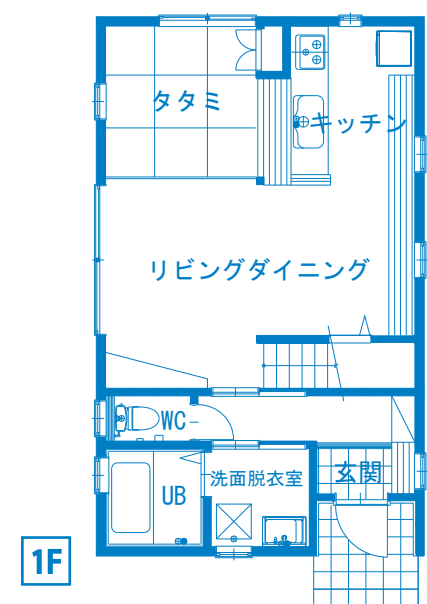

新築完成見学会

9/12  9/13 

OPEN 10:00 CLOSE 17:00

定額制注文住宅 ROMO [ロモ]

高品質デザイナー住宅を家賃並み返済で建てられる！
本体工事価格 1150万円(税別)～

定額制注文住宅とは？

お家は人生において多くの時間を過ごす場所。安心して快適に長く暮らすことはとても重要です。
RoMo[ロモ]は構造的に安定したかたちを形成しています。安定を保持した上でお客様の暮らしに合わせた間取りをご提案します。建物の外形はタイプごとに決まっていますが、内部の間取りは「自由」です。
また、好きな色・好きなテイストなど自分らしいスタイルでコーディネートされたお家は毎日の暮らしを豊かにし日常に思いがけない喜びや楽しみを見つけることができます。
それぞれの個性を少しだけプラスすることで、あなただけのRoMo[ロモ]が完成します。