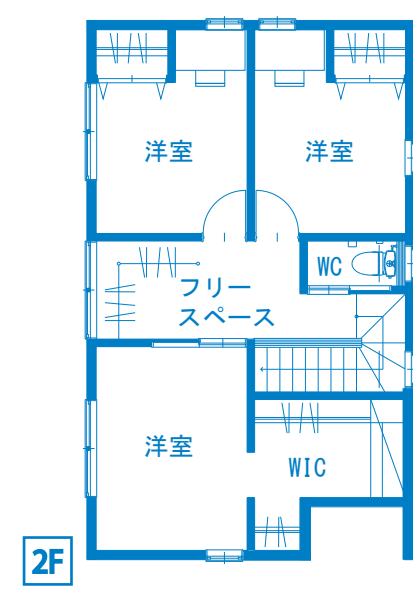

新築完成見学会

9/12  9/13 

OPEN 10:00 CLOSE 17:00

定額制注文住宅 ROMO [ロモ]

高品質デザイナー住宅を家賃並み返済で建てられる！
本体工事価格 1150万円(税別)～

定額制注文住宅とは？

お家は人生において多くの時間を過ごす場所。安心して快適に長く暮らすことはとても重要です。
RoMo[ロモ]は構造的に安定したかたちを形成しています。安定を保持した上でお客様の暮らしに合わせた間取りをご提案します。建物の外形はタイプごとに決まっていますが、内部の間取りは「自由」です。
また、好きな色・好きなテイストなど自分らしいスタイルでコーディネートされたお家は毎日の暮らしを豊かにし日常に思いがけない喜びや楽しみを見つけることができます。
それぞれの個性を少しだけプラスすることで、あなただけのRoMo[ロモ]が完成します。