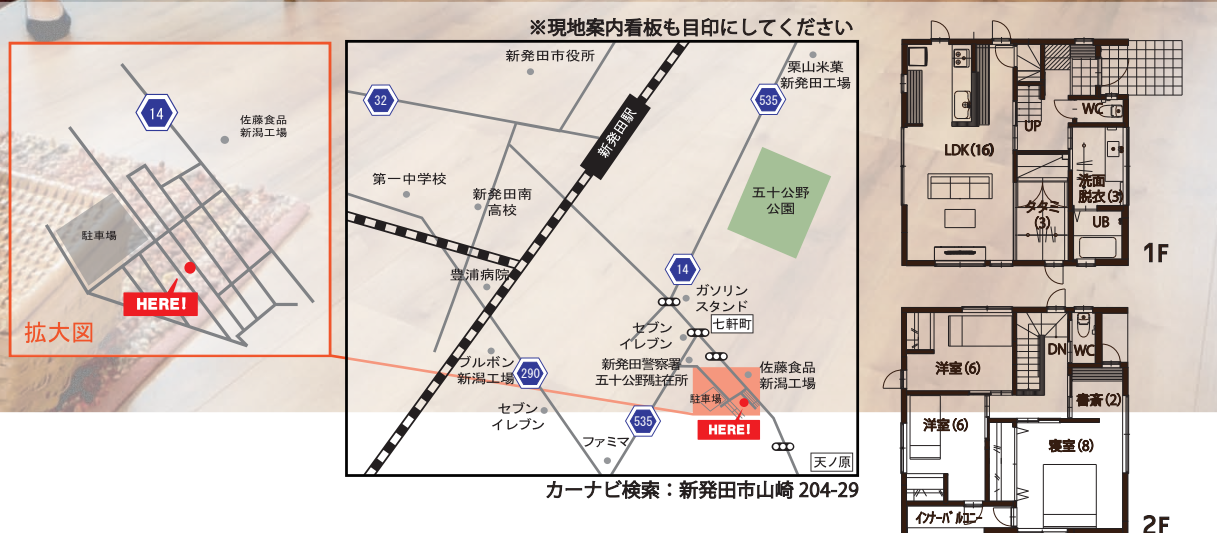

新築完成見学会 新発田市山崎団地内

6/18 **土** 19 **日**
open close
10:00 — 17:00

WHAT'S「ROMO」

ROMOは、27坪、30坪、32坪、35坪の4つのタイプの定額制注文住宅です。デザイン住宅を手掛けるデジモ?ブランドが厳選した素材を活用する事で、定額制にも係らず機能性と意匠性の高い相知を実現させております。

ROMOは各タイプ毎に外枠の寸法は決まっていますが、中の間取りは『自由』です。注文住宅と同じようにお打合せの中で間取りを完成させる事が可能です。

また、カスタマイズ性にも富んでおり自分だけのオリジナルを創る事も可能です。定額制である事の価格のわかり易さ。こだわりをお持ちの方にお答えできる自由さ。高い機能性(断熱等)とデザイン性を兼ねそなえたROMOと素敵なお家づくりを始めてみませんか?

拝啓、
白い家に住みたいあなたへ。
山崎に新しい白ができました。

新発田初のROMOの見学会記念企画!! 年内限定造作家具 50万円分プレゼント!!

PRODUCED BY
モリノ装芸

〒950-0951 新潟県新潟市中央区烏屋野4-18-10
0120-918-077 ☎ 025-284-3558

建設許可 新潟県知事(般-24)第22502号 一級建築士事務所
新潟県知事(イ)第4824号 不動産免許 新潟県知事(3) 4735号

建築面積 52.99㎡ (16.00坪)
1階床面積 51.34㎡ (15.50坪)
2階床面積 48.02㎡ (14.50坪)
延床面積 99.37㎡ (30.00坪)
施工面積 112.62㎡ (34.00坪)