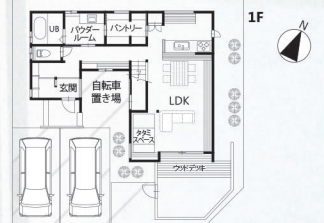

# デジモ?

Design Jutaku [ Morita-sogei ]

あそびにきてね!

1F 面積 / 56.58㎡ (17.08坪)  
2F 面積 / 60.03㎡ (18.12坪)  
延床面積 / 116.61㎡ (35.20坪)  
施工面積 / 125.44㎡ (37.87坪)