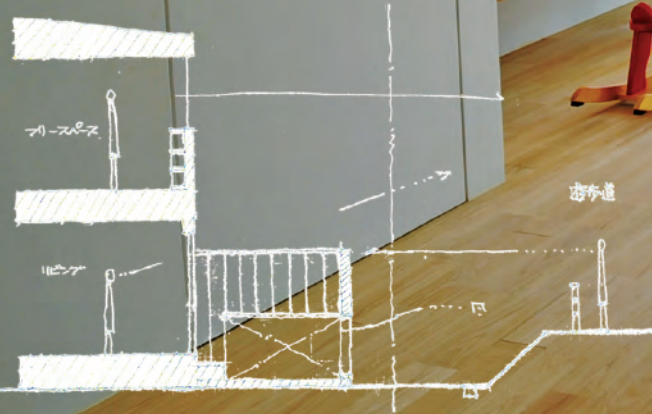

ドテアト景色

家は景色を選んだ。
庭の先に見えるのは自然だけ。

デジモ?

Design Jutaku [Morita-sogei]

open house.

9/3(土),4(日)

10:00-17:00