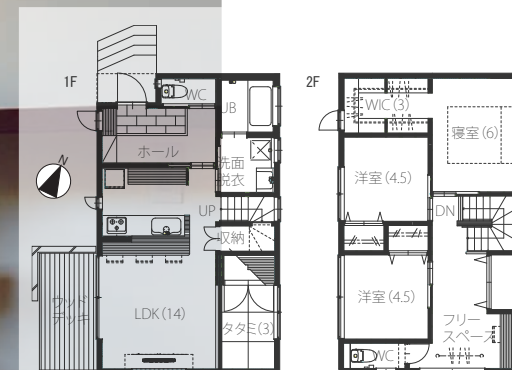

# 完成見学会

8/6 **土**7日 10:00-17:00

モニターハウスにつき11月末まで見学可能！

ROMO 30坪タイプ  
1,380万円ベース

ROMO

PRODUCED BY  
モリタ装芸

## WHAT'S "ROMO"

ROMOは各タイプ毎に外枠の寸法は決まっていますが、中の間取りは「自由」です。注文住宅と同じようにお打合せの中で間取りを完成させる事が可能です。

〒950-0951 新潟県新潟市中央区鳥屋野4-18-10 建設許可 新潟県知事(般-24)第22502号 一級建築士事務所  
☎0120-918-077 ☎025-284-3558 新潟県知事(口)第4824号 不動産免許 新潟県知事(3) 4735号