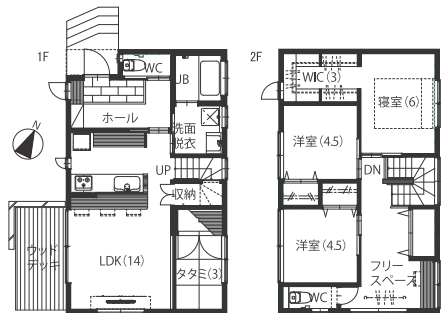

# 完成見学会

9/10(土)11(日) 10:00-17:00

モニターハウスにつき11月末まで見学可能！

ROMO 30坪タイプ  
1,380万円ベース

カーナビ検索：中央区弁天橋通2丁目18付近

## ROMO - 選べる4プラン -

- 27坪 —— 1,280万円(税別)
- 30坪 —— 1,380万円(税別)
- 32坪 —— 1,480万円(税別)
- 35坪 —— 1,560万円(税別)

〒950-0951 新潟県新潟市中央区鳥屋野4-18-10 建設許可 新潟県知事(般-24)第22502号 一級建築士事務所  
☎0120-918-077 ☎025-284-3558 新潟県知事(口)第4824号 不動産免許 新潟県知事(3)4735号