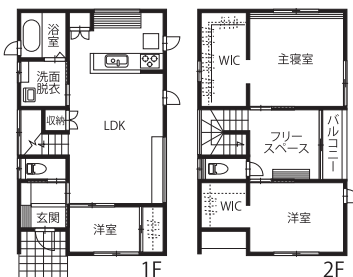

30坪ベース

### ROMO - 選べる4プラン -

27坪 — 1,280万円(税別)

30坪 — 1,380万円(税別)

32坪 — 1,480万円(税別)

35坪 — 1,560万円(税別)