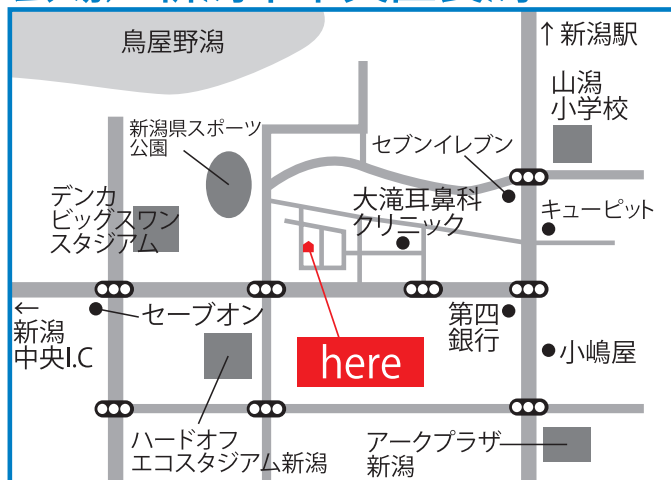

会場 / 新潟市中央区長潟

※当日は周辺の誘導看板を目印にお越し下さい。
※事前にご予約頂くとスムーズにご案内できます。

〒950-0951 新潟県新潟市中央区鳥屋野4-18-10
☎ 0120-918-077 ☎ 025-284-3558
建設許可 新潟県知事(般-24)第22502号 一級建築士事務所
新潟県知事(口)第4824号 不動産免許 新潟県知事(3)4735号