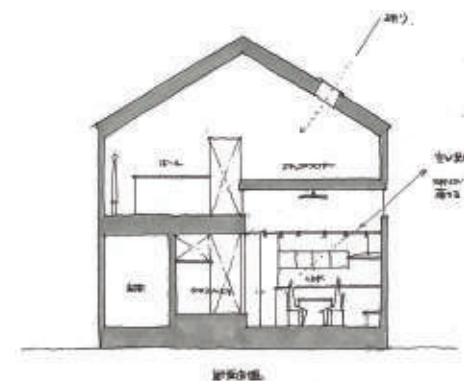

OPEN HOUSE
11/19 sat 20 sun
10:00~17:00

「実家敷地内、よりそう暮らし」

LOB

リビングを回遊するベンチ

?

デジモ

Design Jitaku [Morita-sougei]

モリタ装芸

☎ 0120-918-077

〒950-0951 新潟市中央区鳥屋野4丁目18-10
TEL 025-284-3558 / FAX 025-283-9269

カーナビ検索：白新線 黒山駅

※当日は周辺の誘導看板を目印にお越し下さい。

建設許可 新潟県知事(般-24)第22502号
一級建築士事務所 新潟県知事(口)第4824号
不動産免許 新潟県知事(3) 4735号