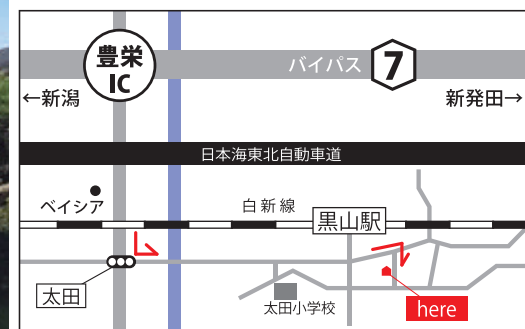

OPEN HOUSE
11/19 sat 20 sun
10:00~17:00

「実家敷地内、よりそう暮らし」

LOB

リビングを回遊するベンチ

?

デジモ

Design Jitaku [Morita-sougei]

モリタ装芸

☎ 0120-918-077

〒950-0951 新潟市中央区鳥屋野4丁目18-10
TEL 025-284-3558 / FAX 025-283-9269

カーナビ検索：白新線 黒山駅

※当日は周辺の誘導看板を目印にお越し下さい。

建設許可 新潟県知事(般-24)第22502号
一級建築士事務所 新潟県知事(口)第4824号
不動産免許 新潟県知事(3) 4735号