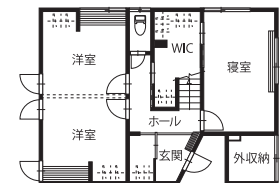

?

デジモ

Design Jitaku (Morita-sougei)

OPEN HOUSE.

2017 1/14 sat. 15 sun.

10:00 ————— 17:00

RICH BLACK

家の中
走る光
ふたり
まわる
世界。

光の道がくれた。2人だけの世界。

当社新潟初設置!ウッドワン製フレームキッチン。

空と暮らすルーフトバルコニーのある生活。

建築面積：16.62坪 1階床面積：15.87坪
延床面積：32.50坪 2階床面積：16.62坪

カーナビ検索：秋葉区さつき野4丁目

※当日は案内看板も目印にしてください。