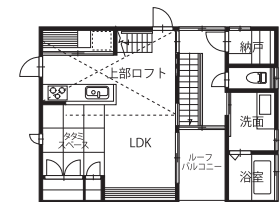

?

デジモ

Design Jitaku (Morita-sougei)

OPEN HOUSE.

2017 1/14 sat. 15 sun.

10:00 ————— 17:00

RICH BLACK

家の中
走る光
ふたり
まわる
世界。

光の道がくれた。2人だけの世界。

当社新潟初設置!ウッドワン製フレームキッチン。

空と暮らすルーフトバルコニーのある生活。

建築面積：16.62坪 1階床面積：15.87坪
延床面積：32.50坪 2階床面積：16.62坪

カーナビ検索：秋葉区さつき野4丁目

※当日は案内看板も目印にしてください。