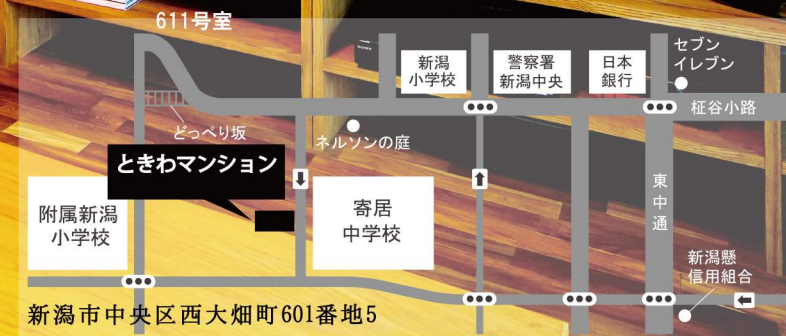

2/18 sat. 19 sun. 10:00-17:00

Full Renovation  
open-house.

専有面積 64.59㎡ (19.54坪)

classica  
クラシカル

モデルルーム最終見学会  
モデルルーム 売却に伴い、今回は最後の見学会となります。

新潟市中央区西大畑町601番地5

モリタ装芸  
0120-918-077  
〒950-0951 新潟市中央区鳥屋野 4-18-10