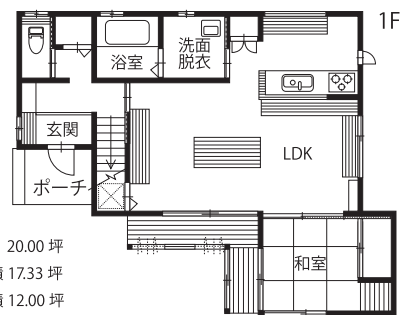

# 陽だまりの縁側

デジモ? 新築完成見学会

3月11日(土)・12日(日)

10:00-17:00

カーナビ検索：新潟市江南区曾野木1丁目40-20

※当日は案内看板を目印にお越しください。

DATA  
 建築面積 20.00 坪  
 1階床面積 17.33 坪  
 2階床面積 12.00 坪  
 延床面積 29.33 坪