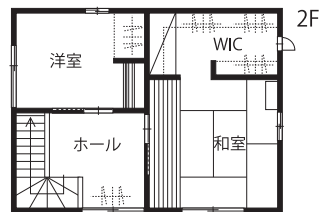

# 陽だまりの縁側

デジモ? 新築完成見学会

3月11日(土)・12日(日)

10:00-17:00

カーナビ検索：新潟市江南区曾野木1丁目40-20

※当日は案内看板を目印にお越しください。

DATA  
 建築面積 20.00 坪  
 1階床面積 17.33 坪  
 2階床面積 12.00 坪  
 延床面積 29.33 坪