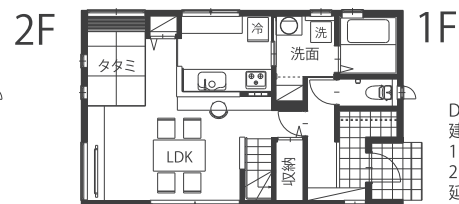

OPEN HOUSE

03/18 sat.-19 sun.-20 mon.

25 sat.-26 sun.

a.m. 10:00 — p.m. 5:00

ROMO

ROMO

定額制注文住宅“ROMO - ロモ - ”

ROMO[ロモ]は27坪～35坪の4タイプの定額制注文住宅です。デザイン住宅を手がけるデジモ?ブランドが厳選した素材を活用する事で、定額制にもかかわらず、機能性と意匠性の高いお家を実現しました。

27坪 —— 1,280 万円(税別)

32坪 —— 1,480 万円(税別)

30坪 —— 1,380 万円(税別)

35坪 —— 1,560 万円(税別)

カーナビ検索：宮城野区鶴ヶ谷東4丁目2付近

※当日は案内看板をもとにご来場ください。

DATA
建築面積 : 15.00T
1F床面積 : 14.50T
2F床面積 : 14.50T
延床面積 : 29.00坪

宮城県仙台市泉区市名坂原田177-3 tel:022-771-9339 fax:022-771-9366 ☎0120-779-760 www.dejimo.co.jp