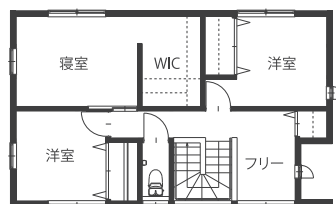

27坪 —— 1,280 万円(税別)

32坪 —— 1,480 万円(税別)

30坪 —— 1,380 万円(税別)

35坪 —— 1,560 万円(税別)

カーナビ検索：宮城野区鶴ヶ谷東4丁目2付近

※当日は案内看板をもとにご来場ください。

DATA
建築面積 : 15.00T
1F床面積 : 14.50T
2F床面積 : 14.50T
延床面積 : 29.00坪

宮城県仙台市泉区市名坂原田177-3 tel:022-771-9339 fax:022-771-9366 ☎0120-779-760 www.dejimo.co.jp