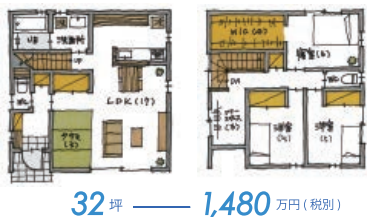

MODEL OPEN HOUSE!!

5/3 wed. 4 thu.

5 fri. 6 sat. 7 sun.

open 10:00
close 17:00

ROMO

カーナビ検索：仙台市青葉区双葉ヶ丘 1-19 付近

DATA
建築面積：17.50坪
1階面積：17.00坪
2階面積：17.00坪
延床面積：34.00坪

定額制注文住宅“ROMO - ロモ - ”

ROMO[ロモ]は27坪～35坪の4タイプの定額制注文住宅です。デザイン住宅を手がけるデジモ?ブランドが厳選した素材を活用する事で、定額制にもかかわらず、機能性と意匠性の高いお家を実現しました。

モリタ装芸

宮城県仙台市泉区市名坂原田177-3
tel:022-771-9339 fax:022-771-9366
0120-779-760 www.dejimo.co.jp

建設業許可 新潟県知事(般-24)第22502号
一級建築士事務所 新潟県知事(口)第4824号
不動産免許 新潟県知事(3)4735号