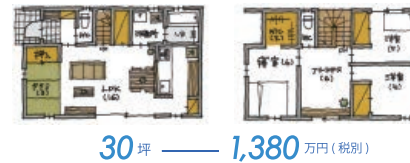

MODEL OPEN HOUSE!!

5/3 wed. 4 thu.

5 fri. 6 sat. 7 sun.

open 10:00
close 17:00

ROMO

カーナビ検索：仙台市青葉区双葉ヶ丘 1-19 付近

DATA
建築面積：17.50坪
1階面積：17.00坪
2階面積：17.00坪
延床面積：34.00坪

定額制注文住宅“ROMO - ロモ - ”

ROMO[ロモ]は27坪～35坪の4タイプの定額制注文住宅です。デザイン住宅を手がけるデジモ?ブランドが厳選した素材を活用する事で、定額制にもかかわらず、機能性と意匠性の高いお家を実現しました。

モリタ装芸

宮城県仙台市泉区市名坂原田177-3
tel:022-771-9339 fax:022-771-9366
0120-779-760 www.dejimo.co.jp

建設業許可 新潟県知事(般-24)第22502号
一級建築士事務所 新潟県知事(口)第4824号
不動産免許 新潟県知事(3)4735号