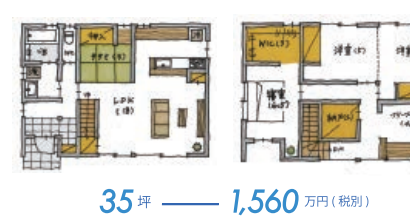

MODEL OPEN HOUSE!!

5/3 wed. 4 thu.

5 fri. 6 sat. 7 sun.

open 10:00
close 17:00

ROMO

カーナビ検索：仙台市青葉区双葉ヶ丘 1-19 付近

DATA
建築面積：17.50坪
1階面積：17.00坪
2階面積：17.00坪
延床面積：34.00坪

定額制注文住宅“ROMO - ロモ - ”

ROMO[ロモ]は27坪～35坪の4タイプの定額制注文住宅です。デザイン住宅を手がけるデジモ?ブランドが厳選した素材を活用する事で、定額制にもかかわらず、機能性と意匠性の高いお家を実現しました。

モリタ装芸

宮城県仙台市泉区市名坂原田177-3
tel:022-771-9339 fax:022-771-9366
0120-779-760 www.dejimo.co.jp

建設業許可 新潟県知事(般-24)第22502号
一級建築士事務所 新潟県知事(口)第4824号
不動産免許 新潟県知事(3)4735号