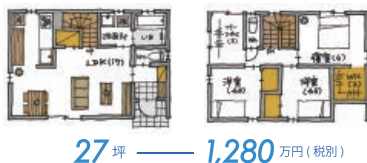

MODEL OPEN HOUSE!!

5/3 wed. 4 thu.

5 fri. 6 sat. 7 sun.

open 10:00
close 17:00

ROMO

カーナビ検索：仙台市青葉区双葉ヶ丘 1-19 付近

DATA
建築面積：17.50坪
1階面積：17.00坪
2階面積：17.00坪
延床面積：34.00坪

定額制注文住宅“ROMO - ロモ - ”

ROMO[ロモ]は27坪～35坪の4タイプの定額制注文住宅です。デザイン住宅を手がけるデジモ?ブランドが厳選した素材を活用する事で、定額制にもかかわらず、機能性と意匠性の高いお家を実現しました。

モリタ装芸

宮城県仙台市泉区市名坂原田177-3
tel:022-771-9339 fax:022-771-9366
0120-779-760 www.dejimo.co.jp

建設業許可 新潟県知事(般-24)第22502号
一級建築士事務所 新潟県知事(口)第4824号
不動産免許 新潟県知事(3)4735号