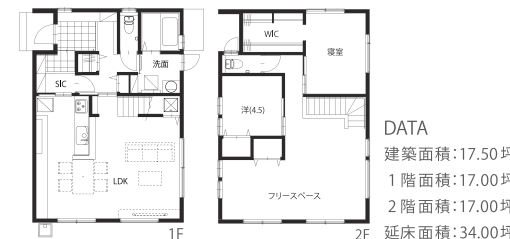

MODEL OPEN HOUSE!!

5/3 wed. 4 thu.

5 fri. 6 sat. 7 sun.

open 10:00
close 17:00

ROMO

カーナビ検索：仙台市青葉区双葉ヶ丘 1-19 付近

DATA
建築面積：17.50坪
1階面積：17.00坪
2階面積：17.00坪
延床面積：34.00坪

定額制注文住宅“ROMO - ロモ - ”

ROMO[ロモ]は27坪～35坪の4タイプの定額制注文住宅です。デザイン住宅を手がけるデジモ?ブランドが厳選した素材を活用する事で、定額制にもかかわらず、機能性と意匠性の高いお家を実現しました。

モリタ装芸

宮城県仙台市泉区市名坂原田177-3
tel:022-771-9339 fax:022-771-9366
0120-779-760 www.dejimo.co.jp

建設業許可 新潟県知事(般-24)第22502号
一級建築士事務所 新潟県知事(口)第4824号
不動産免許 新潟県知事(3)4735号